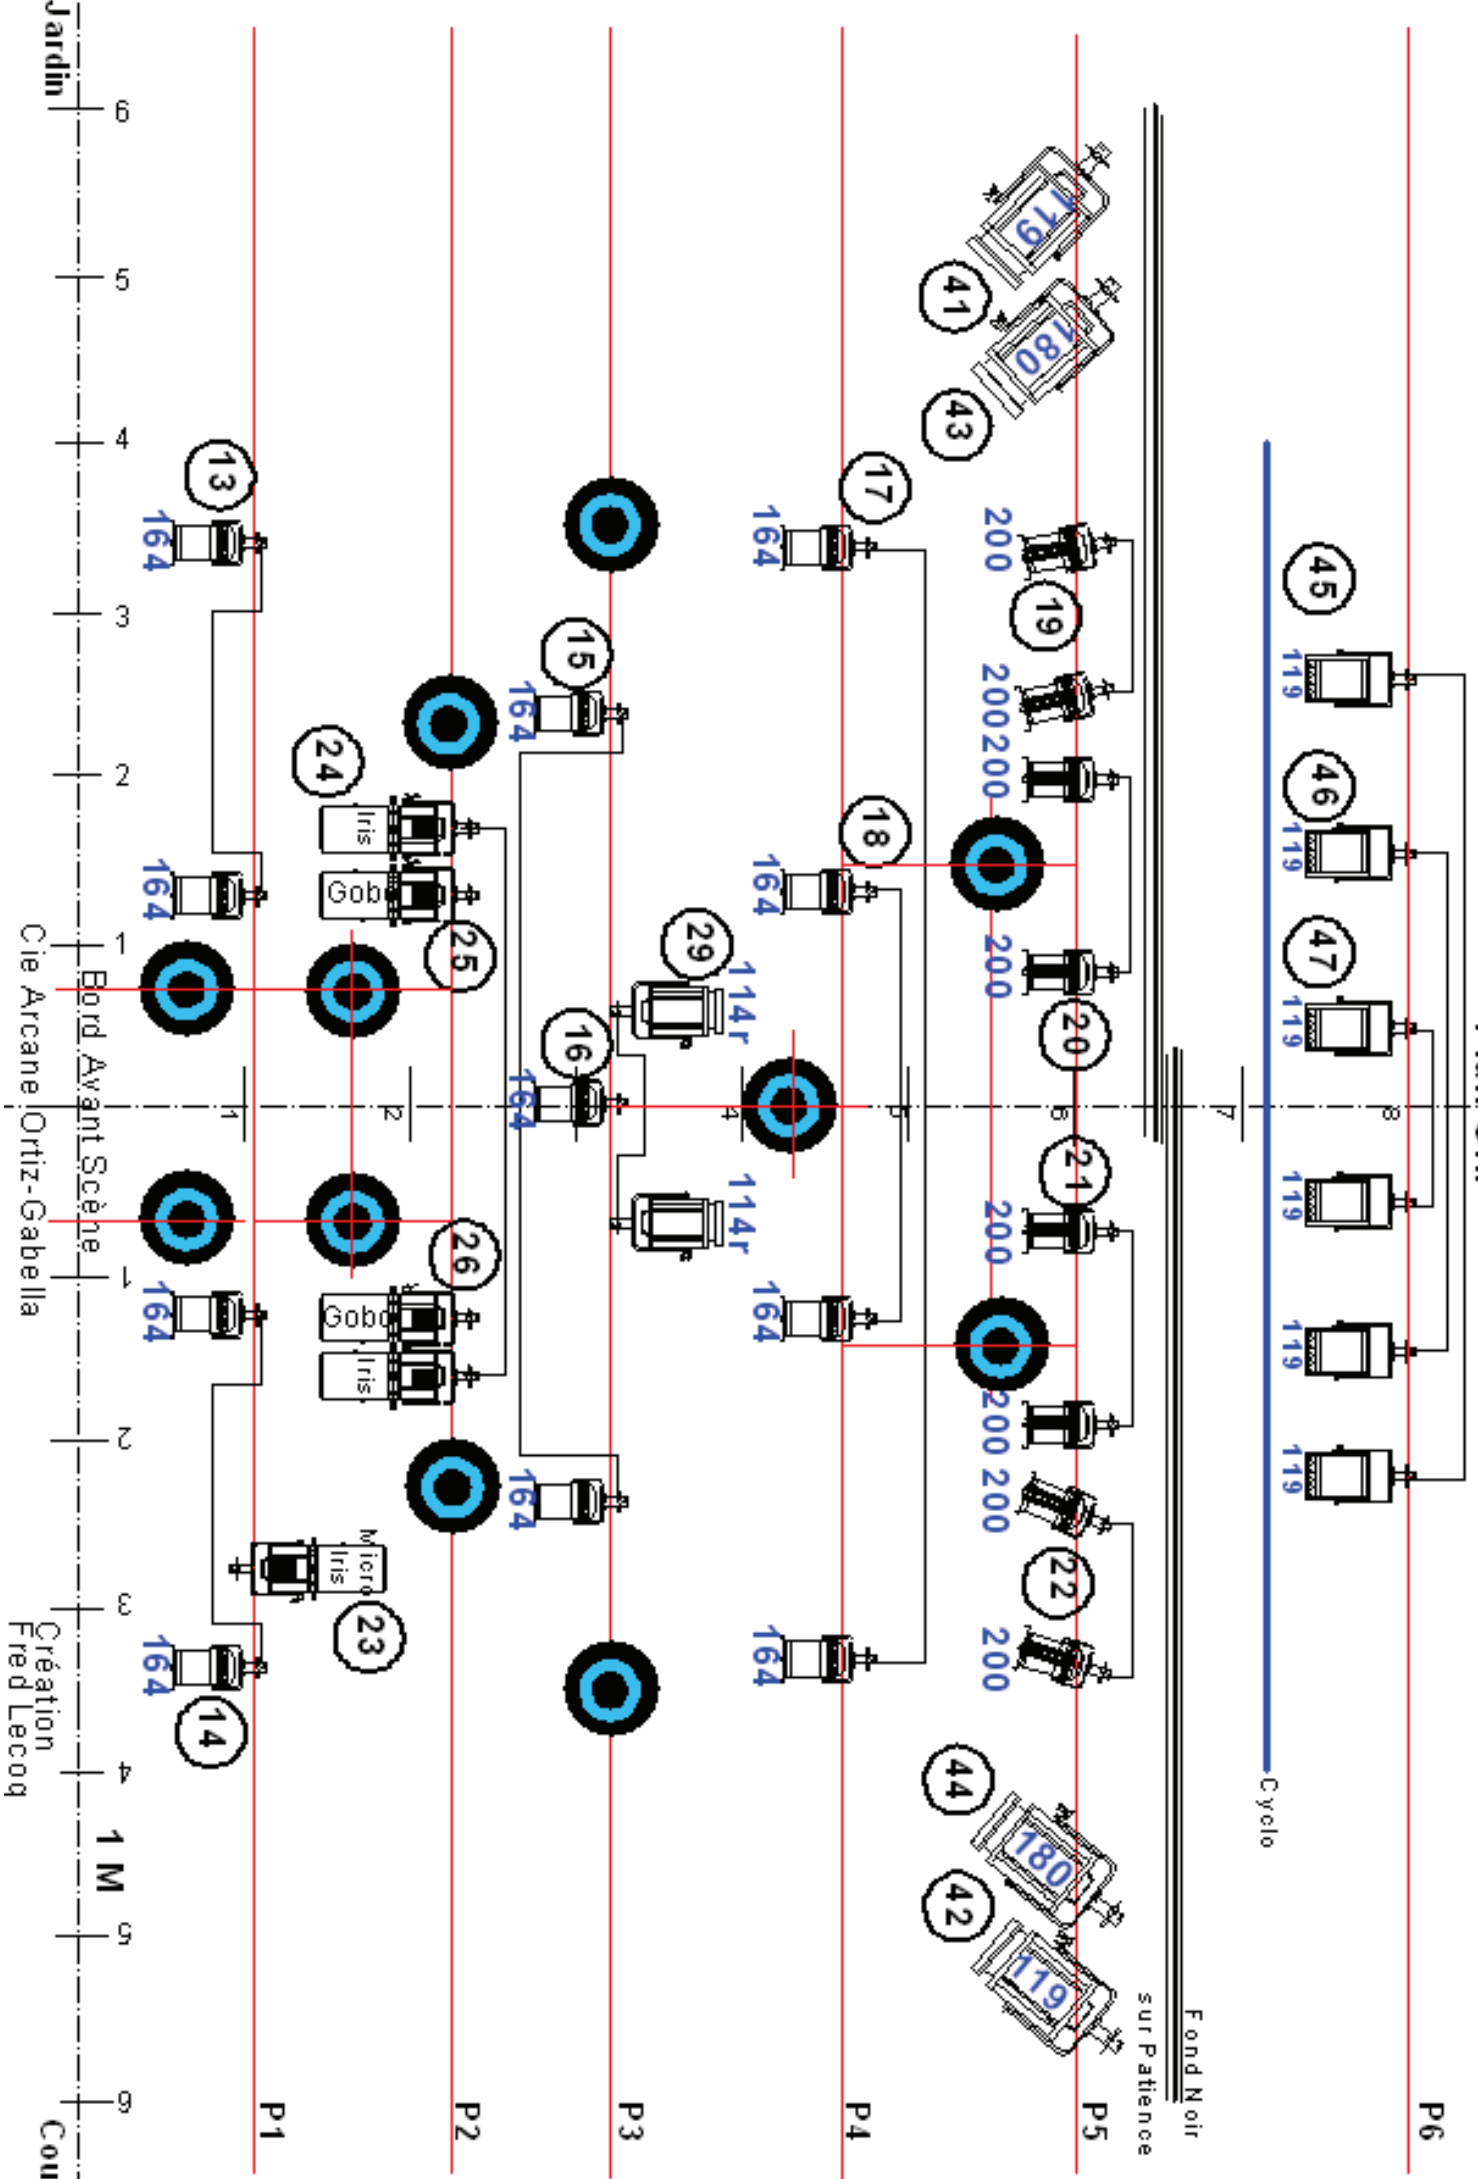

# Le ROI GENERAL Plan Salle

Cie Arcane | Ortiz-Gabella

Création  
Fred Lecocq

# Le ROI GENERAL

## Plan Sol

# Le ROI GENERAL Plan Gril

Le ROI GENERAL  
Cartouche

- 1 Machine à Brouillard
- 2 Quartz Fournis par la Cie
- 11 Par C/P 61
- 14 Par C/P 62
- 4 F-1 Fournis par la Cie
- 7 P.C 1 Kw
- 4 P.C 2 Kw
- 5 Découpe 614 s
- 4 Découpe 613 s