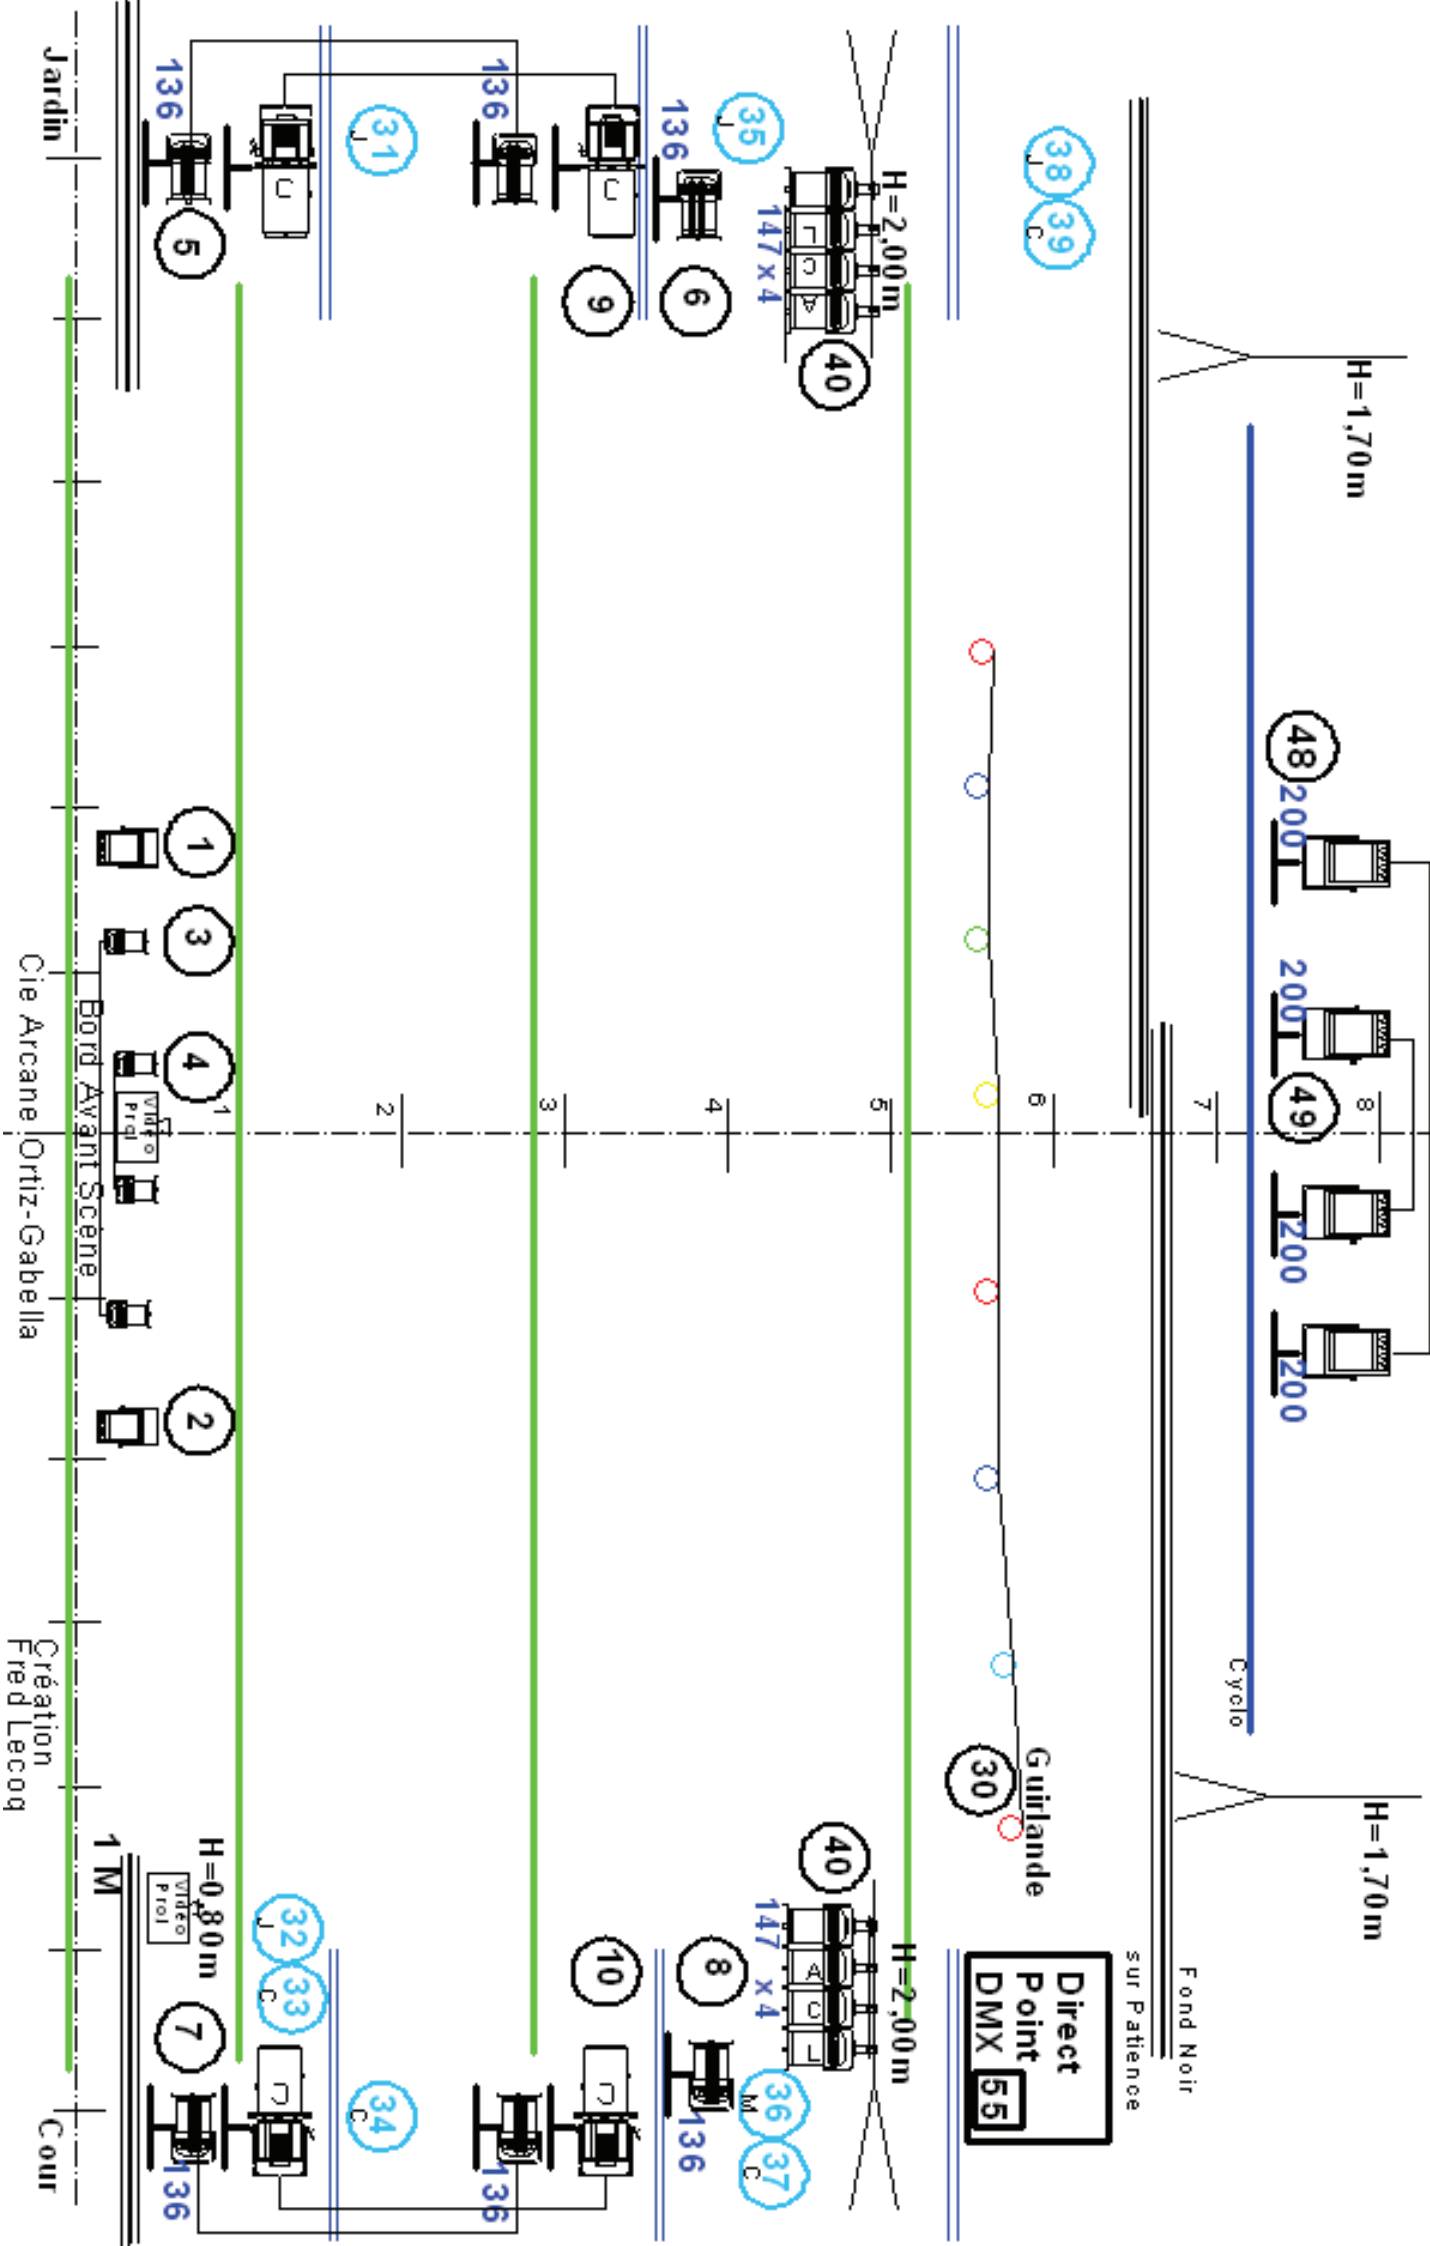

# Le ROI GENERAL Plan Salle

Cie Arcane | Ortiz-Gabella

Création  
Fred Lecocq

# Le ROI GENERAL

## Plan Sol

# Le ROI GENERAL Plan Gril

Le ROI GENERAL  
Cartouche

- 1 Machine à Brouillard
- 2 Quartz Fournis par la Cie
- 11 Par C/P 61
- 14 Par C/P 62
- 4 F-1 Fournis par la Cie
- 7 P.C 1 Kw
- 4 P.C 2 Kw
- 5 Découpe 614 s
- 4 Découpe 613 s